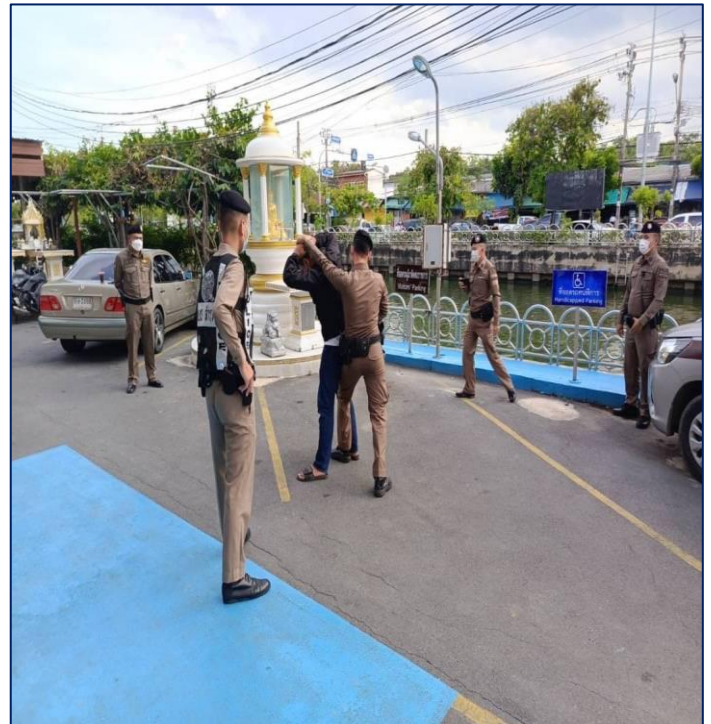

รายงานผลการปฏิบัติราชการประจำเดือน

รายงานการปฏิบัติราชการ ประจำเดือน ตุลาคม

ประจำปีงบประมาณ พ.ศ.2566 สถานีตำรวจนครบาล สน.ศาลาแดง

3.งานป้องกันและปราบปราม

★ วันที่ 4, 6 ตุลาคม 2566 เวลา 16.00 น. พ.ต.ท.ดุรงค์ฤทธิ์ แสนเฟือก รอง ผกก.ป.สน.ศาลาแดง และ พ.ต.ต.เกรียงศักดิ์ ทิมรัตน์ สว.ป.สน.ศาลาแดง อบรมปล่อยแถว เจ้าหน้าที่ตำรวจสายตรวจ ผลัด 08.00 น.-16.00 น.และ ผลัด 16.00 น.- 24.00 น. ฝึก SOP และการตรวจค้นคนร้ายตามยุทธวิธี หลักการคู่ Buddy และระดับการใช้กำลังกับผู้ก่อเหตุ เพื่อให้สามารถนำไปปฏิบัติได้จริง และใช้เป็น มาตรฐานในการปฏิบัติงาน (SOP) ได้อย่างถูกต้อง บริเวณลานหน้า สน.ศาลาแดง

รายงานผลการปฏิบัติราชการประจำเดือน

★ เมื่อวันที่ 12 ตุลาคม 2566 เวลา 21.30 น. พ.ต.ท.ดุรงค์ฤทธิ์ เสนเผือก รอง ผกก.ป.สน.ศาลาแดง และ พ.ต.ต.เกรียงศักดิ์ ทิณรัตน์ สว.ป.สน.ศาลาแดง อบรมปล่อยแถว เจ้าหน้าที่ตำรวจสายตรวจรถยนต์ ร่วมกับเจ้าหน้าที่รักษาความปลอดภัยสวนสาธารณะ พุทธมณฑลสาย2 เพื่อป้องกันการแข่งรถจักรยานยนต์ และอาชญากรรม บริเวณ สวนสาธารณะ พุทธมณฑลสาย2 ออก ว.4 จุดเสี่ยง,จุดเฝ้าระวังและป้องกันรถแข่ง ภายในเขต

รายงานผลการปฏิบัติราชการประจำเดือน

★ ระหว่างวันที่ 19-31 ตุลาคม 2566 เวลา 20.30 น. พ.ต.ท.ศุภศักดิ์ฤทธิ์ เสนเผือก รอง ผกก.ป.สน.ศาลาแดง สั่งการให้ พ.ต.ต.เกรียงศักดิ์ ทิณรัตน์ สวป.สน.ศาลาแดง ดำเนินการอบรมปล่อยแถว เจ้าหน้าที่ตำรวจสายตรวจรถยนต์, สิบสวนสน.ศาลาแดง ร่วมกับเจ้าหน้าที่รักษาความปลอดภัยสวนสาธารณะ พุทธมณฑลสาย 2 เพื่อป้องกันกันแข่งขันรถจักรยานยนต์และอาชญากรรม บริเวณ สวนสาธารณะ พุทธมณฑลสาย 2 ออก 4 จุดเสี่ยง, จุดเฝ้าระวังและป้องกันรถแข่งบริเวณโดยรอบ เนื่องจากมีกลุ่มวัยรุ่นจำนวนมากมาใช้บริการสวนสาธารณะ

★ ระหว่างวันที่ 1-31 ตุลาคม 2566 เจ้าหน้าที่ตรวจรวจสายตรวจ 2-0 และชุดเคลื่อนที่เร็ว ดำเนินการตรวจยึดรถต้องสงสัย และตรวจยึดท่อที่ไม่ได้มาตรฐาน บริเวณ สวนสาธารณะ พุทธมณฑลสาย 2