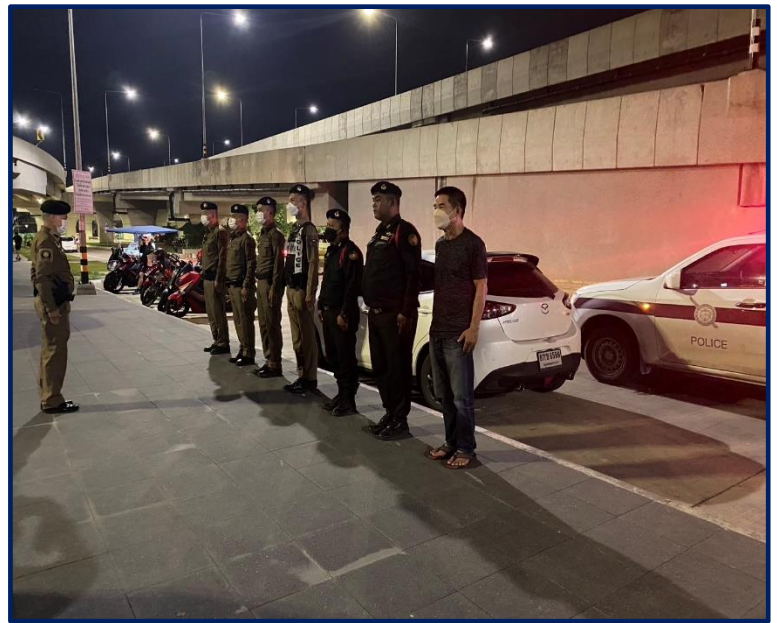

รายงานผลการปฏิบัติราชการประจำเดือน

รายงานการปฏิบัติราชการ ประจำเดือน ตุลาคม

ประจำปีงบประมาณ พ.ศ.2566 สถานีตำรวจนครบาล สน.ศาลาแดง

3.งานป้องกันและปราบปราม

★ วันที่ 4, 6 ตุลาคม 2566 เวลา 16.00 น. พ.ต.ท.ดุรงค์ฤทธิ์ แสนเฟือก รอง ผกก.ป.สน.ศาลาแดง และ พ.ต.ต.เกรียงศักดิ์ ทิมรัตน์ สว.ป.สน.ศาลาแดง อบรมปล่อยแถว เจ้าหน้าที่ตำรวจสายตรวจ ผลัด 08.00 น.-16.00 น.และ ผลัด 16.00 น.- 24.00 น. ฝึก SOP และการตรวจค้นคนร้ายตามยุทธวิธี หลักการคู่ Buddy และระดับการใช้กำลังกับผู้ก่อเหตุ เพื่อให้สามารถนำไปปฏิบัติได้จริง และใช้เป็น มาตรฐานในการปฏิบัติงาน (SOP) ได้อย่างถูกต้อง บริเวณลานหน้า สน.ศาลาแดง

รายงานผลการปฏิบัติราชการประจำเดือน

★ เมื่อวันที่ 12 ตุลาคม 2566 เวลา 21.30 น. พ.ต.ท.ดุรงค์ฤทธิ์ เสนเผือก รอง ผกก.ป.สน.ศาลาแดง และ พ.ต.ต.เกรียงศักดิ์ ทิณรัตน์ สว.ป.สน.ศาลาแดง อบรมปล่อยแถว เจ้าหน้าที่ตำรวจสายตรวจรถยนต์ ร่วมกับเจ้าหน้าที่รักษาความปลอดภัยสวนสาธารณะ พุทธมณฑลสาย2 เพื่อป้องกันการแข่งรถจักรยานยนต์ และอาชญากรรม บริเวณ สวนสาธารณะ พุทธมณฑลสาย2 ออก ว.4 จุดเสี่ยง,จุดเฝ้าระวังและป้องกันรถแข่ง ภายในเขต

รายงานผลการปฏิบัติราชการประจำเดือน

★ ระหว่างวันที่ 19-31 ตุลาคม 2566 เวลา 20.30 น. พ.ต.ท.ศุภศักดิ์ฤทธิ์ เสนเผือก รอง ผกก.ป.สน.ศาลาแดง สั่งการให้ พ.ต.ต.เกรียงศักดิ์ ทิณรัตน์ สวป.สน.ศาลาแดง ดำเนินการอบรมปล่อยแถว เจ้าหน้าที่ตำรวจสายตรวจรถยนต์, สิบสวนสน.ศาลาแดง ร่วมกับเจ้าหน้าที่รักษาความปลอดภัยสวนสาธารณะ พุทธมณฑลสาย 2 เพื่อป้องกันกันแข่งขันรถจักรยานยนต์และอาชญากรรม บริเวณ สวนสาธารณะ พุทธมณฑลสาย 2 ออก 4 จุดเสี่ยง, จุดเฝ้าระวังและป้องกันรถแข่งบริเวณโดยรอบ เนื่องจากมีกลุ่มวัยรุ่นจำนวนมากมาใช้บริการสวนสาธารณะ

★ ระหว่างวันที่ 1-31 ตุลาคม 2566 เจ้าหน้าที่ตรวจรวจสายตรวจ 2-0 และชุดเคลื่อนที่เร็ว ดำเนินการตรวจยึดรถต้องสงสัย และตรวจยึดท่อที่ไม่ได้มาตรฐาน บริเวณ สวนสาธารณะ พุทธมณฑลสาย 2